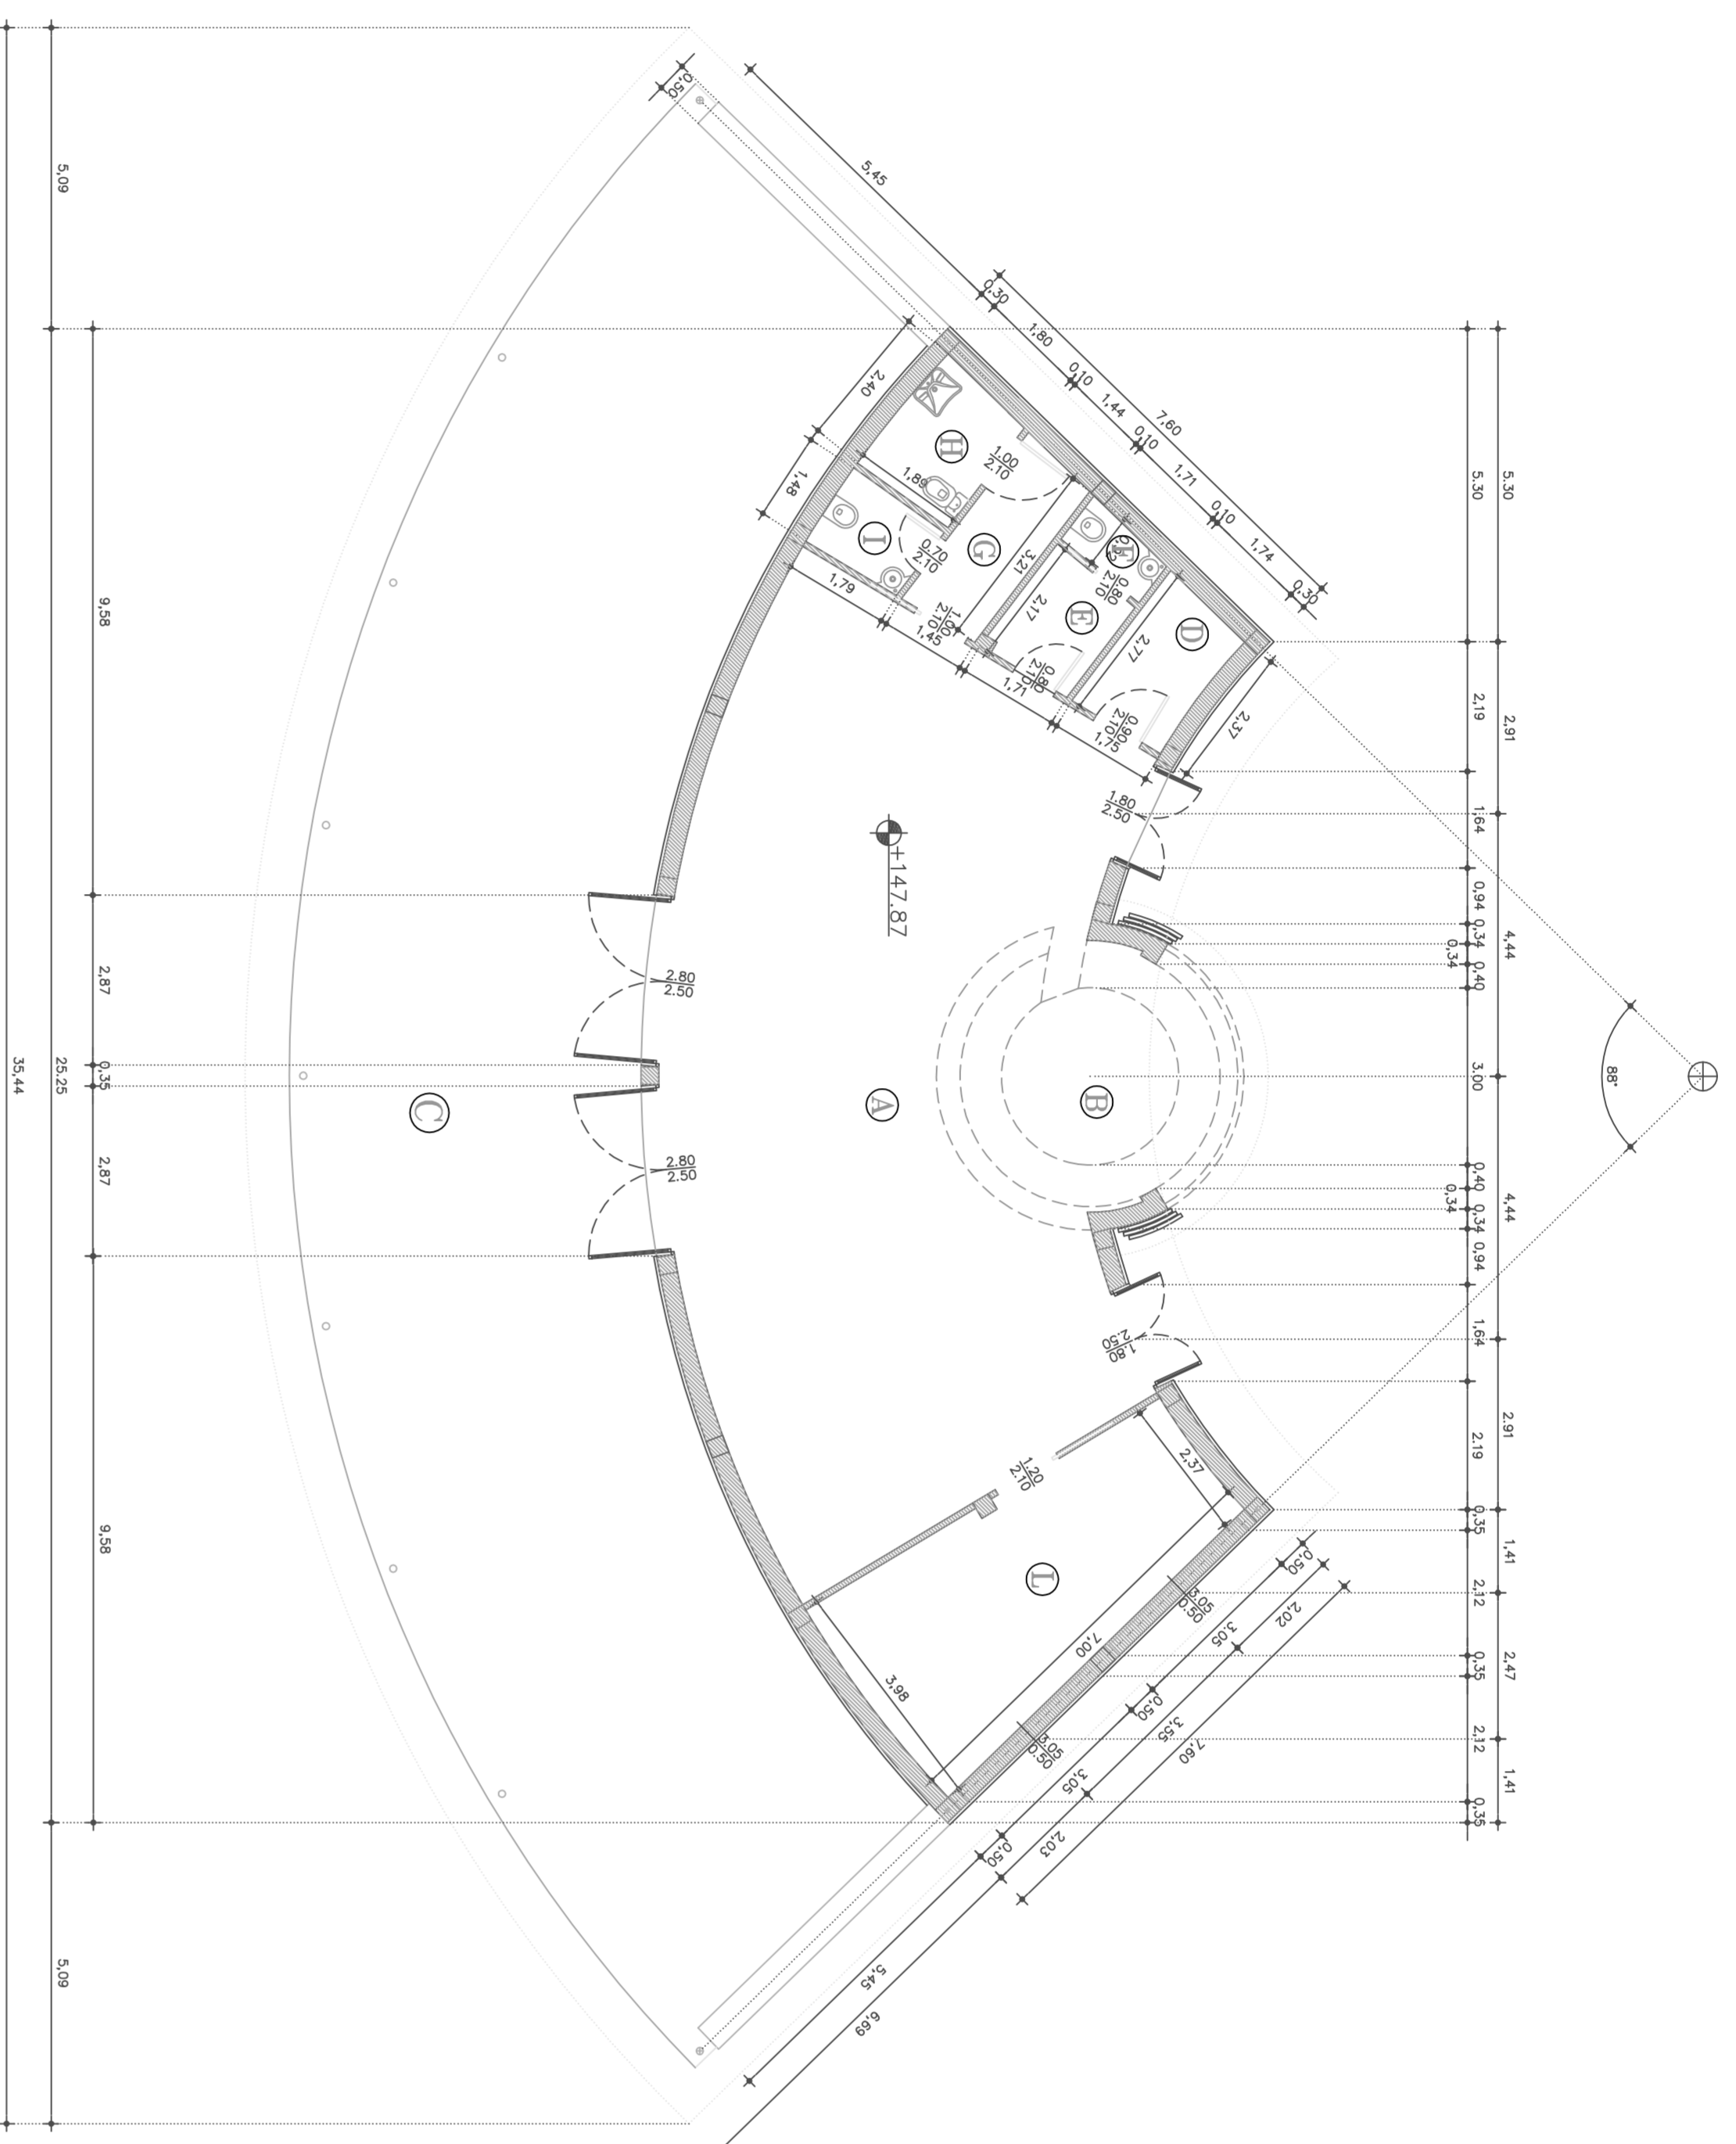

PIANTA ARREDATA PRIMO LIVELLO Scala 1:100

PIANTA QUOTATA PRIMO LIVELLO Scala 1:100