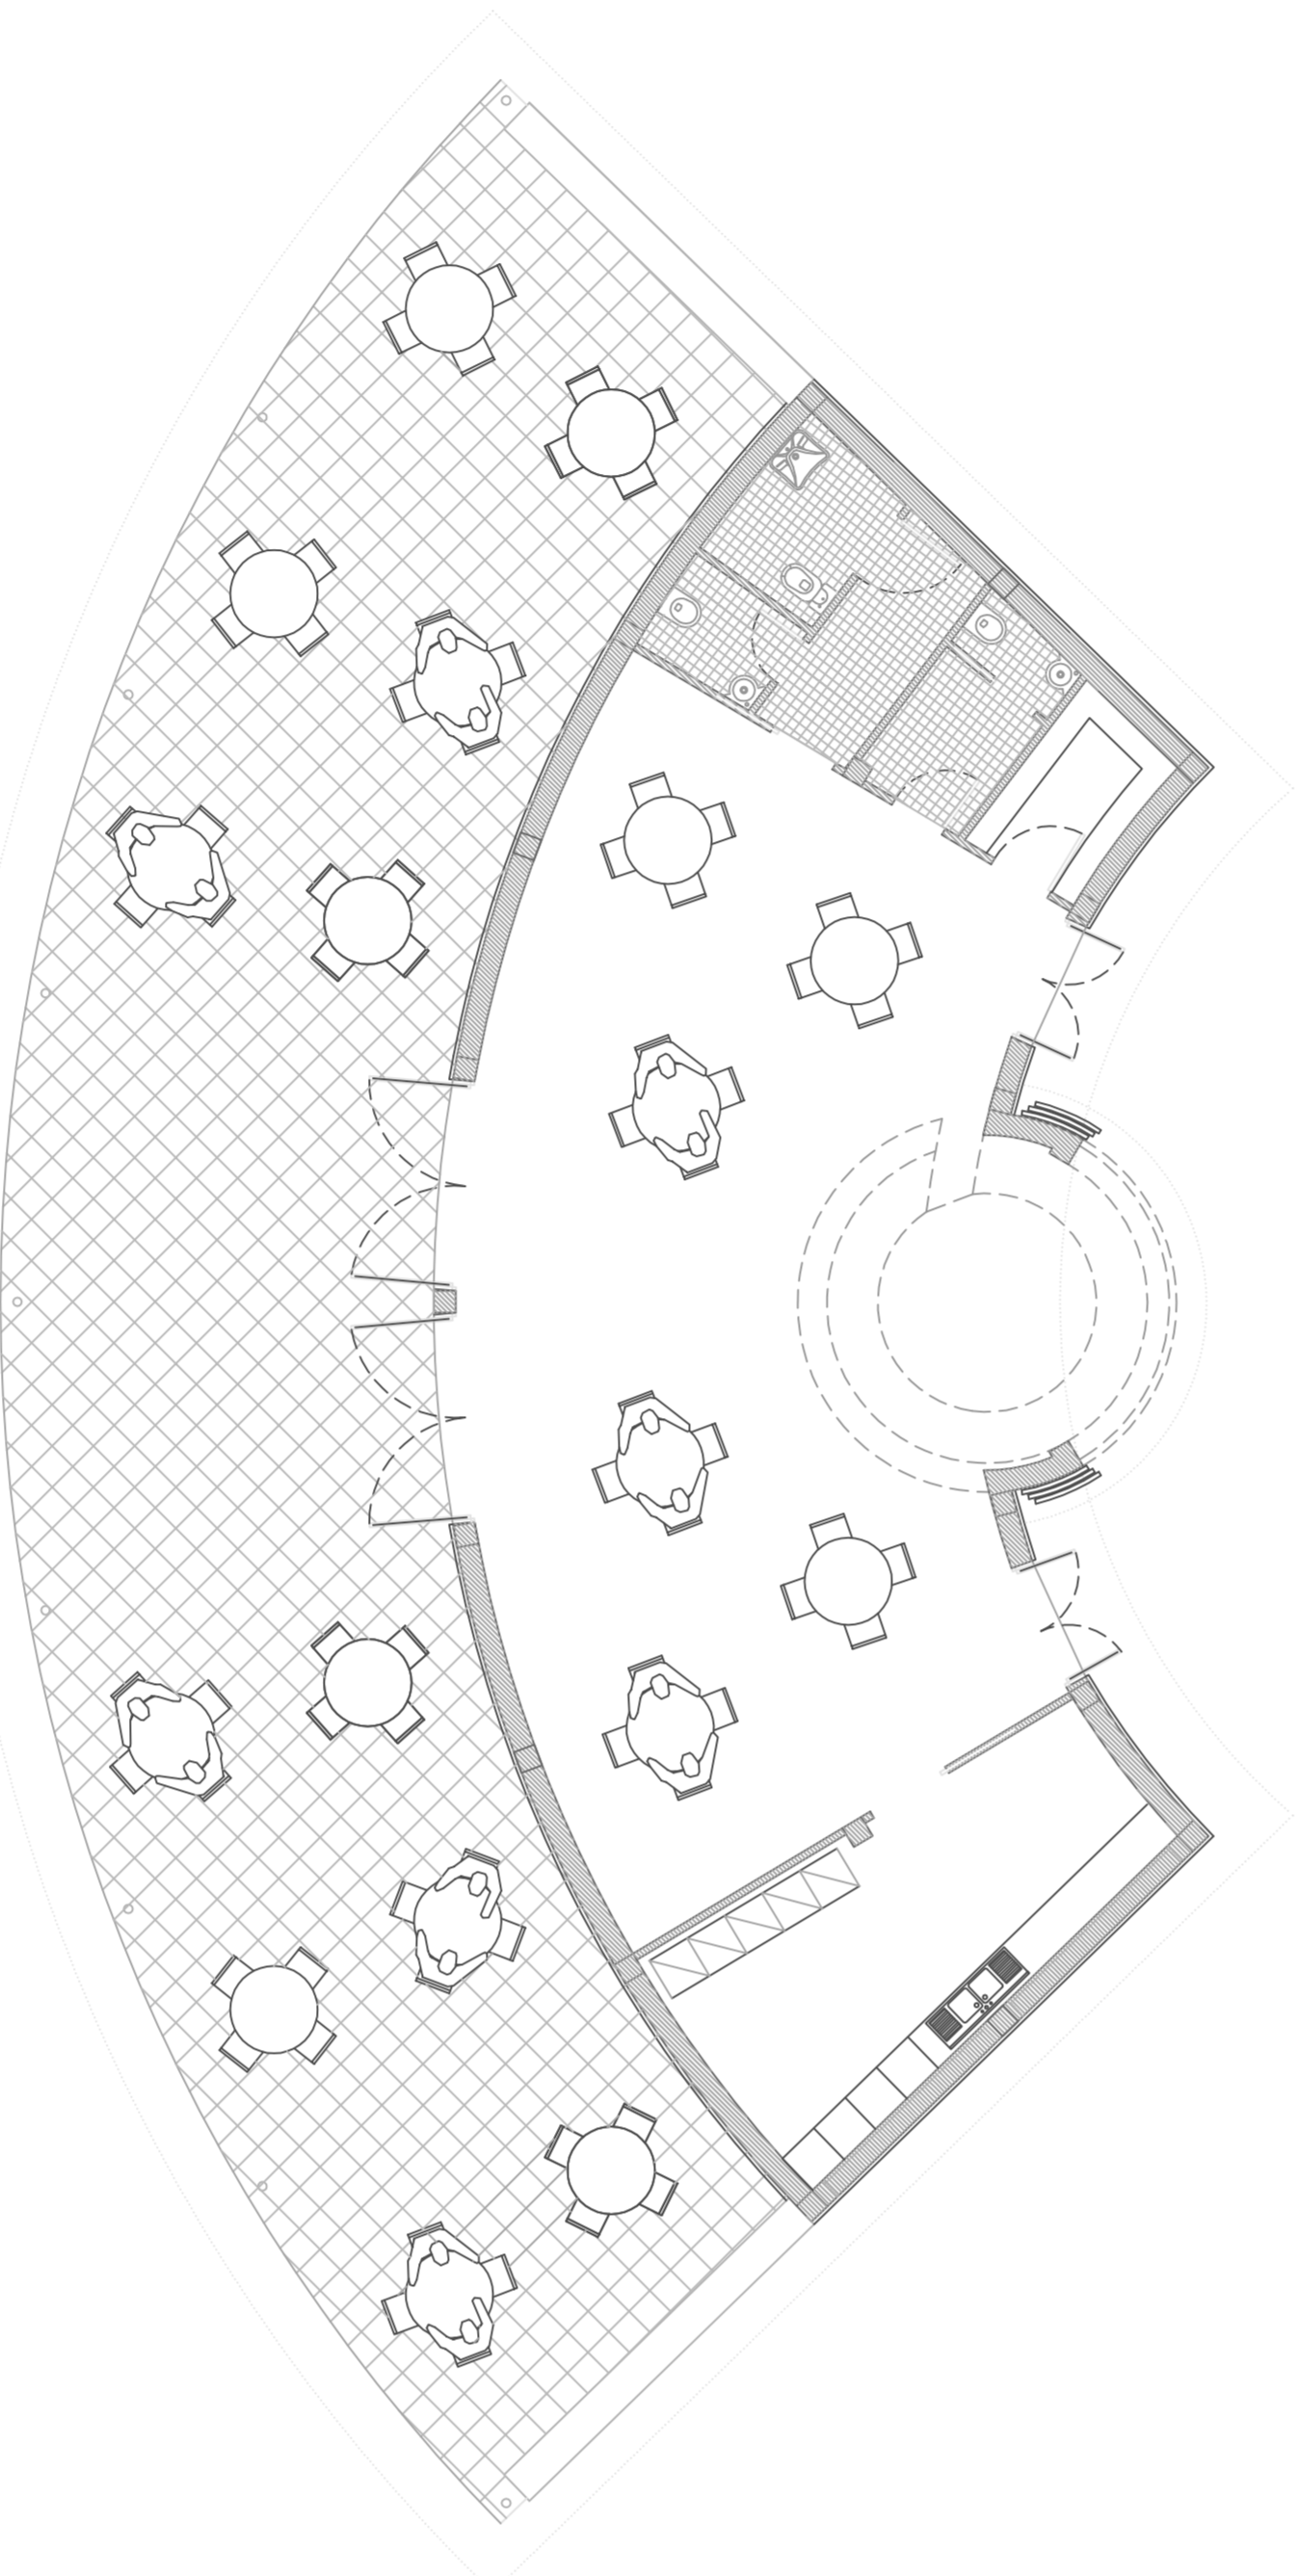

LEGENDA	
①	Sala interna 95,85 mq
②	Angolo bar 21,34 mq
③	Terraza esterna 198,14 mq
④	Spogliatoio bar 4,35 mq
⑤	Spogliatoio personale 3,42 mq
⑥	Bagno personale 1,45 mq
⑦	Ambiagno servizi pubblico 4,84 mq
⑧	Servizi pubblici - donne e disabili 4,16 mq
⑨	Servizi pubblici - uomini 2,59 mq
⑩	Preparazione artigianale 22,03 mq

PIANTA ARREDATA PRIMO LIVELLO Scala 1:100