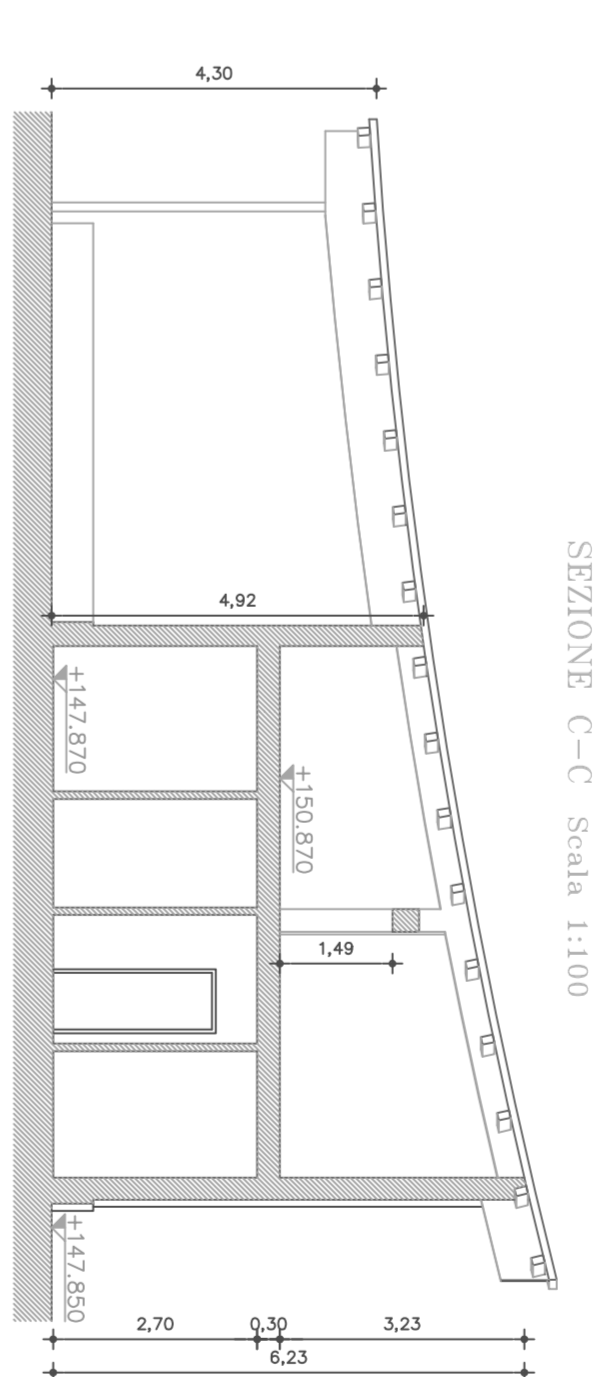

SEZIONE C-C Scala 1:100