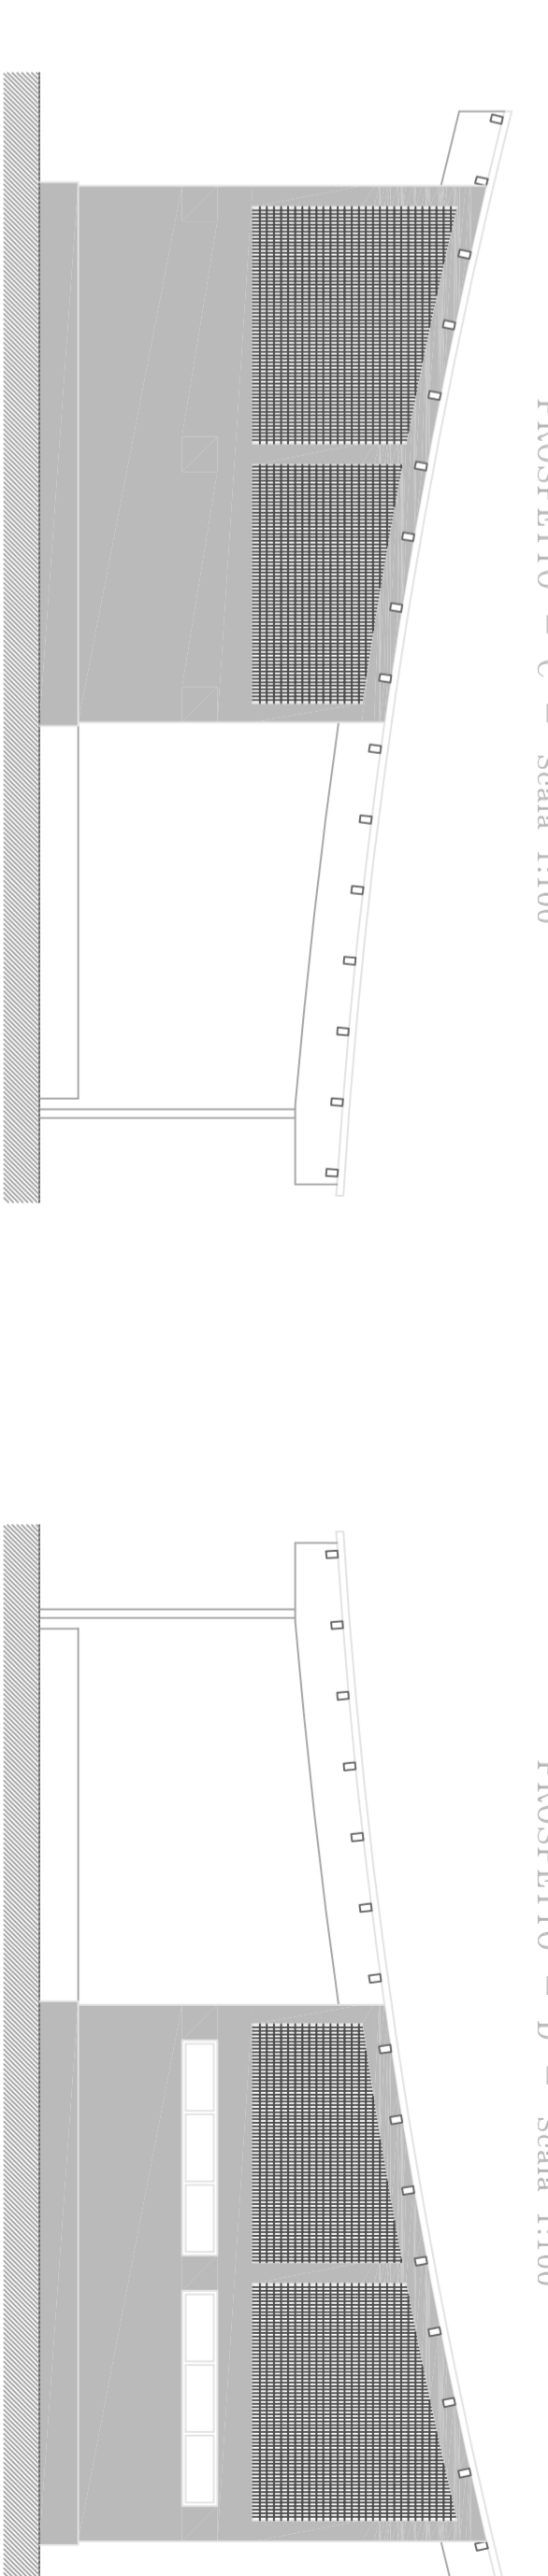

PROSPETTO - D - Scala 1:100

PROSPETTO - C - Scala 1:100