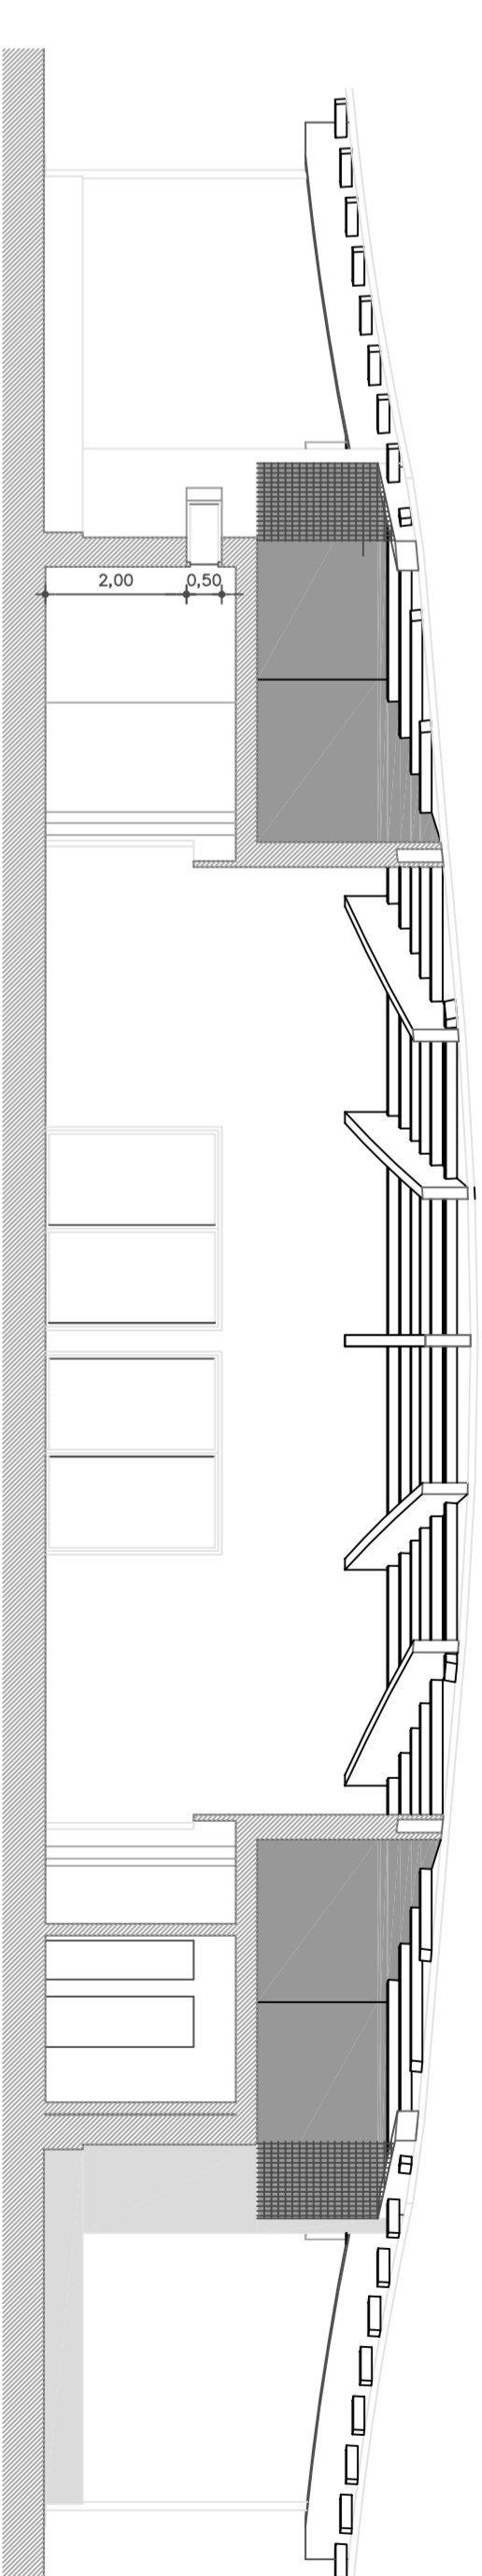

SEZIONE B-B Scala 1:100

SEZIONE A-A Scala 1:100