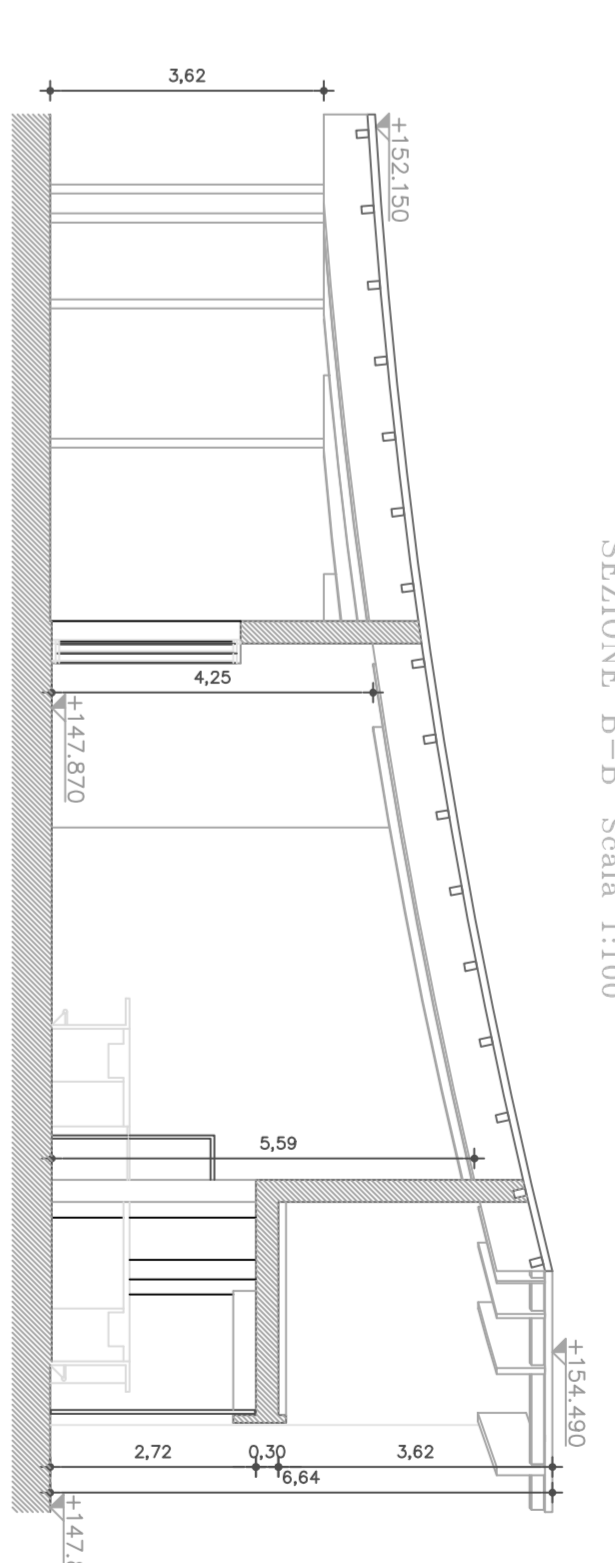

SEZIONE C-C Scala 1:100

SEZIONE B-B Scala 1:100